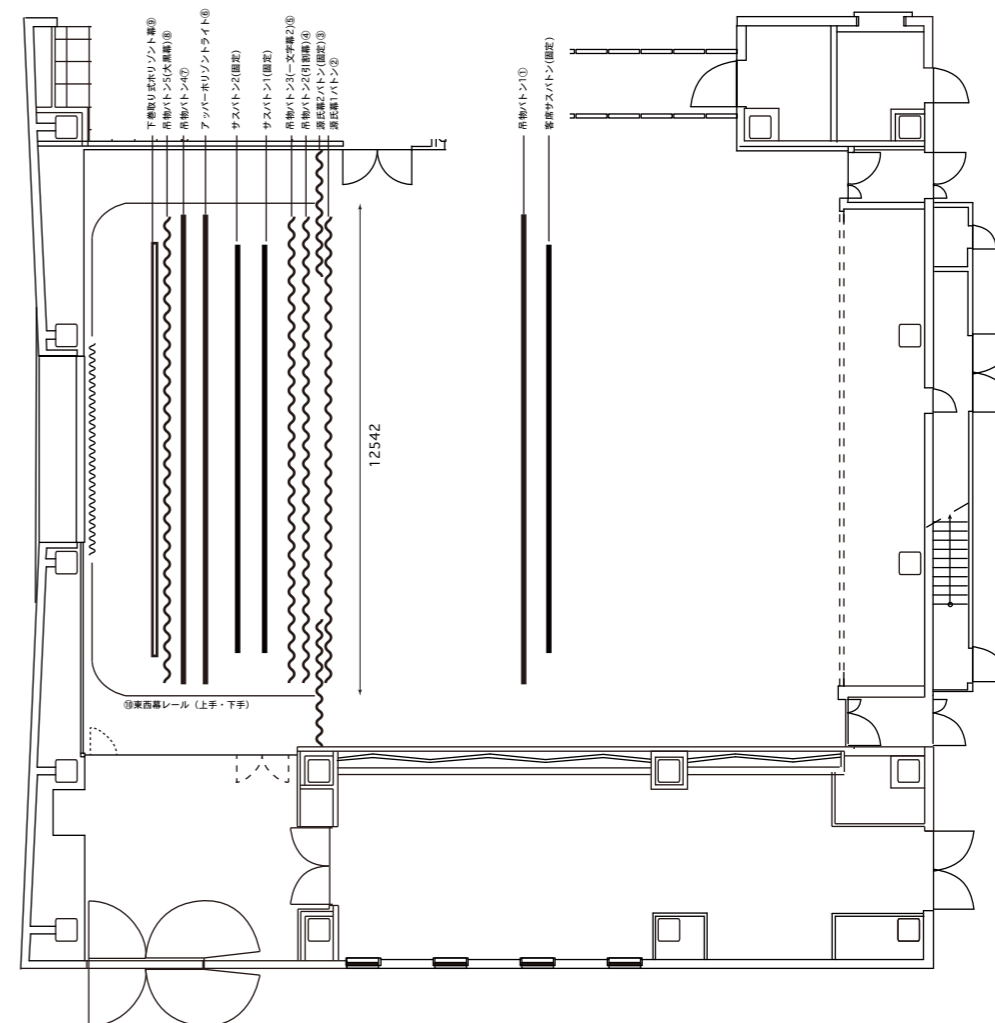

平戸間図

固定席図

□ ロールバック固定席総数120席

移動席&固定席図(案)

□ ロールバック固定席総数120席

○ 移動席総数82席

バトン図

- ① 下巻取り式リフト(昇降機)
- ② 吊物バトン(式次第機)
- ③ アッパーホリゾントライต์
- ④ サスバトン(固定)
- ⑤ サスバトン(固定)
- ⑥ 吊物バトン(一文字機)
- ⑦ 吊物バトン(印刷機)
- ⑧ 源起機バトン(固定)
- ⑨ 源起機バトン
- ⑩ 吊物バトン
- ⑪ 客席サスバトン(固定)

◎東西幕レール(上手・下手)