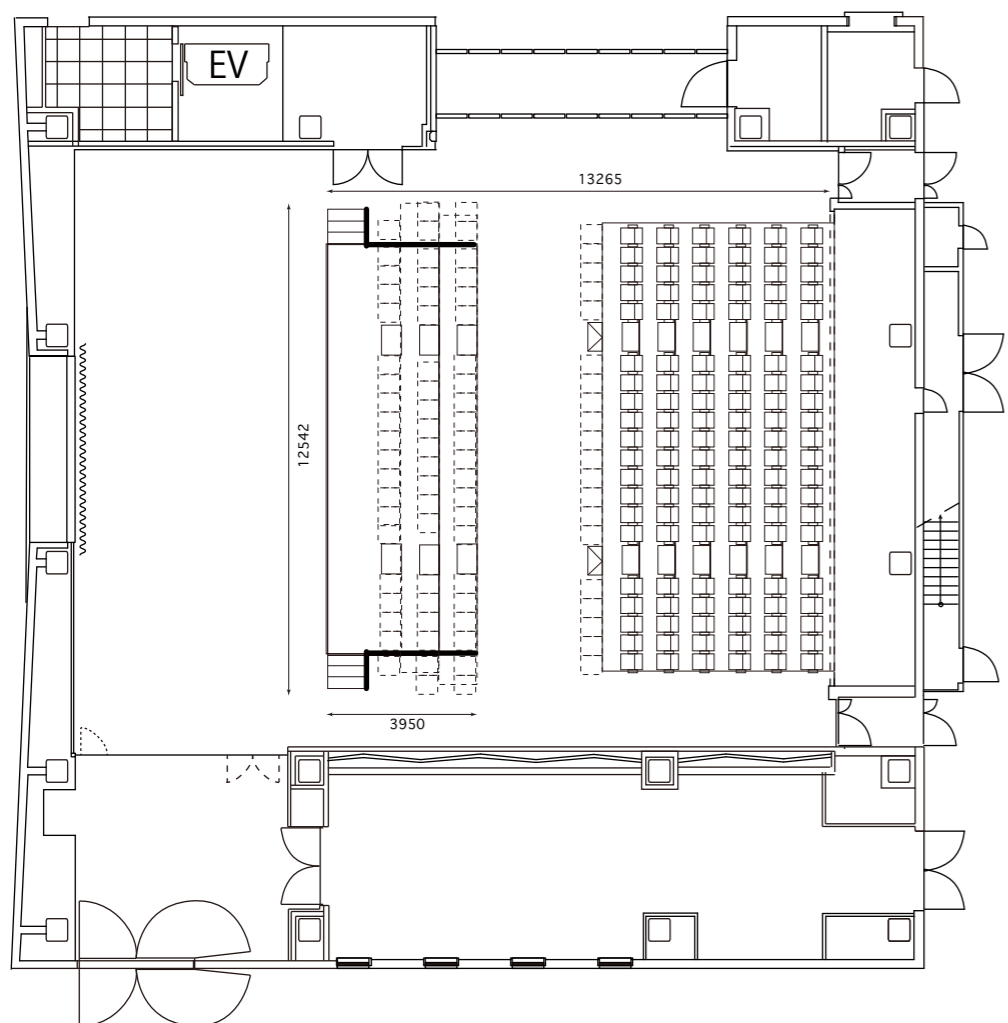

平戸間図

固定席図

□ ロールバック固定席総数120席

移動席&固定席図(案)

□ ロールバック固定席総数120席

○ 移動席総数82席

バトン図

- ① 下巻取り式リフト(昇降機)
- ② 吊物バトン(式次第機)
- ③ アッパーホリゾントライต์
- ④ サスバトン(固定)
- ⑤ サスバトン(固定)
- ⑥ 吊物バトン(一文字機)
- ⑦ 吊物バトン(印刷機)
- ⑧ 源起機バトン(固定)
- ⑨ 源起機バトン
- ⑩ 吊物バトン
- ⑪ 客席サスバトン(固定)

◎東西幕レール(上手・下手)