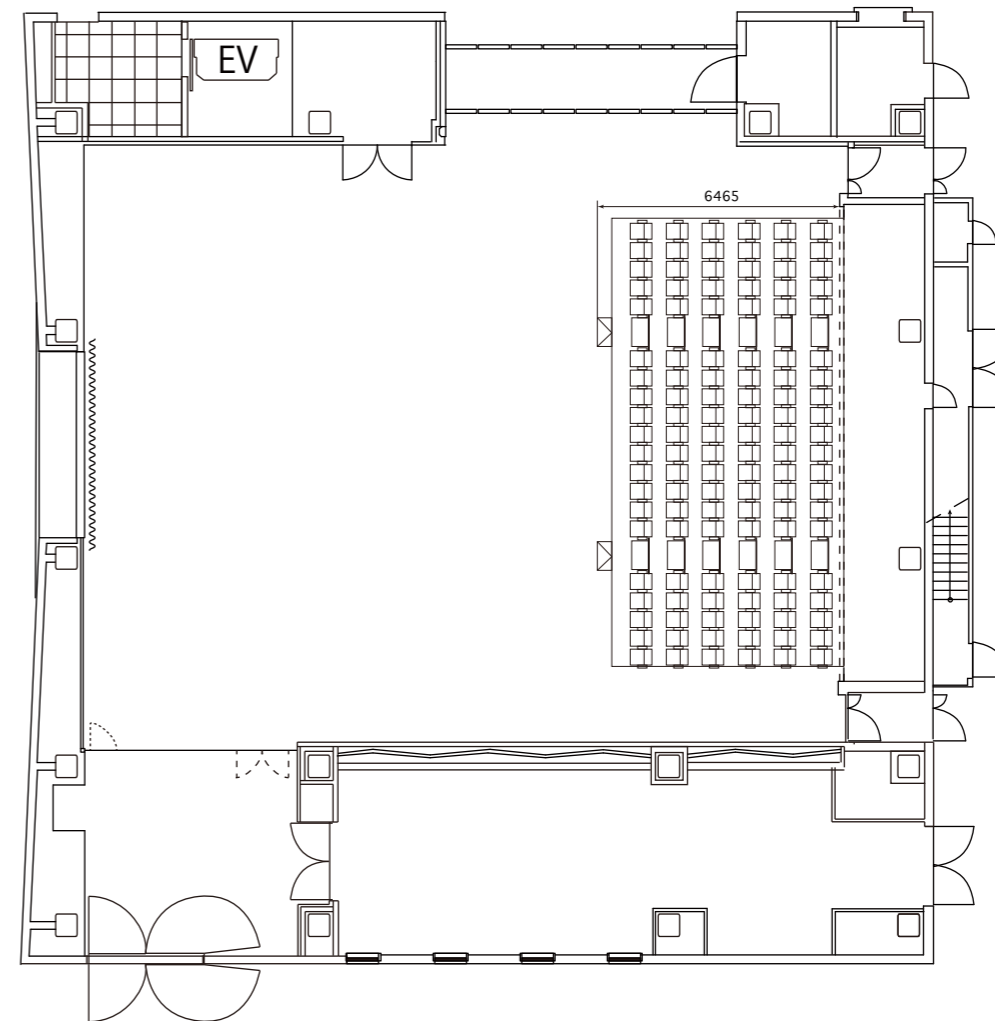

平戸間図

固定席図

□ ロールバック固定席総数120席

移動席&固定席図(案)

□ ロールバック固定席総数120席

○ 移動席総数82席

バトン図

- ① 下巻取り式リフト(昇降機)
- ② 吊物バトン(式次第機)
- ③ アッパーホリゾントライต์
- ④ サスバトン(固定)
- ⑤ サスバトン(固定)
- ⑥ 吊物バトン(一文字機)
- ⑦ 吊物バトン(印刷機)
- ⑧ 源起機バトン(固定)
- ⑨ 源起機バトン
- ⑩ 吊物バトン
- ⑪ 客席サスバトン(固定)

◎東西幕レール(上手・下手)