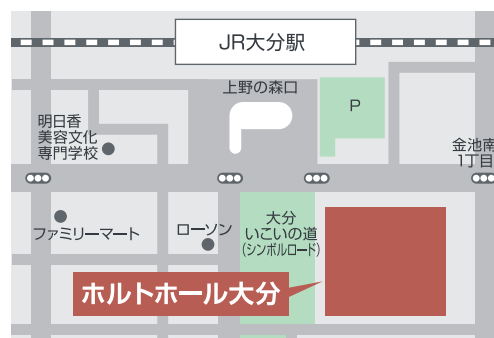

受付開始

時間	講演ブース①	講演ブース②	講演ブース③	個別相談コーナー
13:40~14:10	同志社大学 (30分) 休憩 (15分)	関西学院大学 (30分) 休憩 (15分)	西南学院大学 (30分) 休憩 (15分)	13:40~16:00 (随時)
14:25~14:55	同志社大学 (30分) 休憩 (15分)	関西学院大学 (30分) 休憩 (15分)	西南学院大学 (30分) 休憩 (15分)	
15:10~15:40	同志社大学 (30分)	関西学院大学 (30分)	西南学院大学 (30分)	

会場アクセス

11 | 23 木・祝 13:30
16:00

〈大分会場〉

ホルトホール大分
[4F]

大分県大分市金池南
1-5-1

🅐 駐車場有

11 | 22 水 16:30
19:00

〈熊本会場〉

ホテル日航熊本 [5F 肥後]
熊本県熊本市中央区東阿弥陀寺町2

🅐 駐車場有

11 | 24 金 16:30
19:00

〈福岡会場〉

ソラリア西鉄ホテル [8F 北斗]
福岡県福岡市中央区天神2-2-43

🅐 駐車場有

【主催】同志社大学 入学センター／関西学院大学 入試課／西南学院大学 入試センター

■お問い合わせ 株式会社Vote (ヴォート) tel.092-518-5195