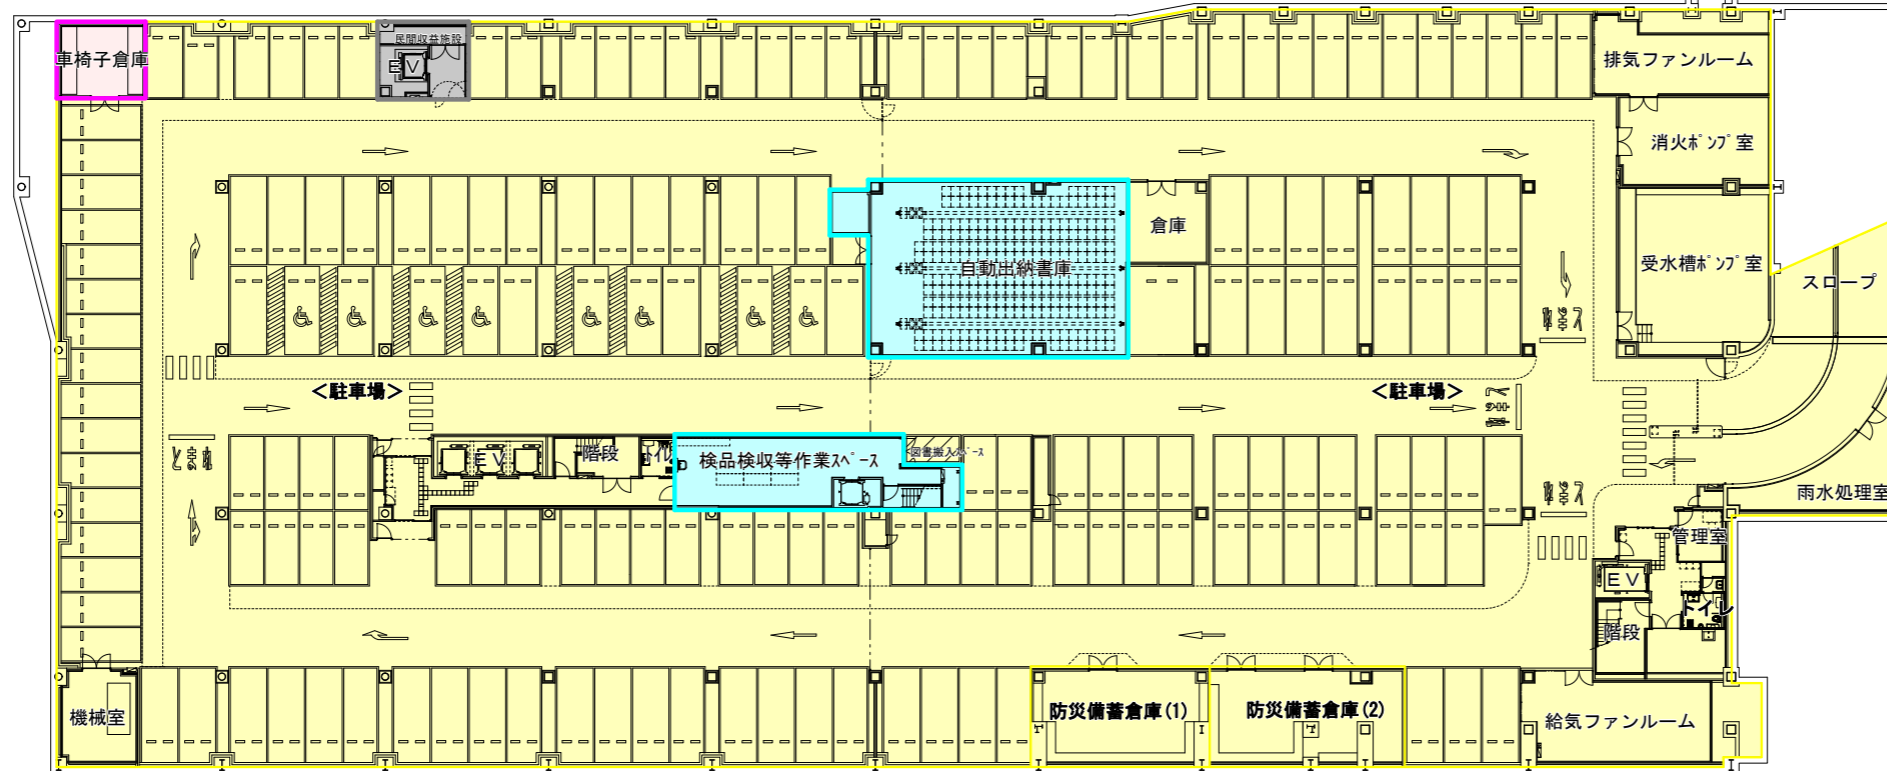

# J:COM ホルトホール大分

施設名	図面凡例
市民ホール	<span style="background-color: #e67e22; border: 1px solid black; display: inline-block; width: 15px; height: 10px;"></span>
大分市民図書館	<span style="background-color: #2980b9; border: 1px solid black; display: inline-block; width: 15px; height: 10px;"></span>
サテライトキャンパスおおいた	<span style="background-color: #3498db; border: 1px solid black; display: inline-block; width: 15px; height: 10px;"></span>
まちづくり情報プラザ	<span style="background-color: #f1c40f; border: 1px solid black; display: inline-block; width: 15px; height: 10px;"></span>
大分市産業活性化プラザ	<span style="background-color: #27ae60; border: 1px solid black; display: inline-block; width: 15px; height: 10px;"></span>
大分市総合社会福祉保健センター	<span style="background-color: #9b59b6; border: 1px solid black; display: inline-block; width: 15px; height: 10px;"></span>
シニア交流プラザ	
障がい者福祉センター	
子育て交流センター	
ひとり親家庭支援プラザ	
健康プラザ	
人権啓発センター	
社会福祉協議会等団体事務室	
福祉共有施設	
桜ヶ丘保育園	<span style="background-color: #f1c40f; border: 1px solid black; display: inline-block; width: 15px; height: 10px;"></span>
全体共有施設	<span style="background-color: #fff9c4; border: 1px solid black; display: inline-block; width: 15px; height: 10px;"></span>
民間収益施設	<span style="background-color: #95a5a6; border: 1px solid black; display: inline-block; width: 15px; height: 10px;"></span>

地下1階平面図